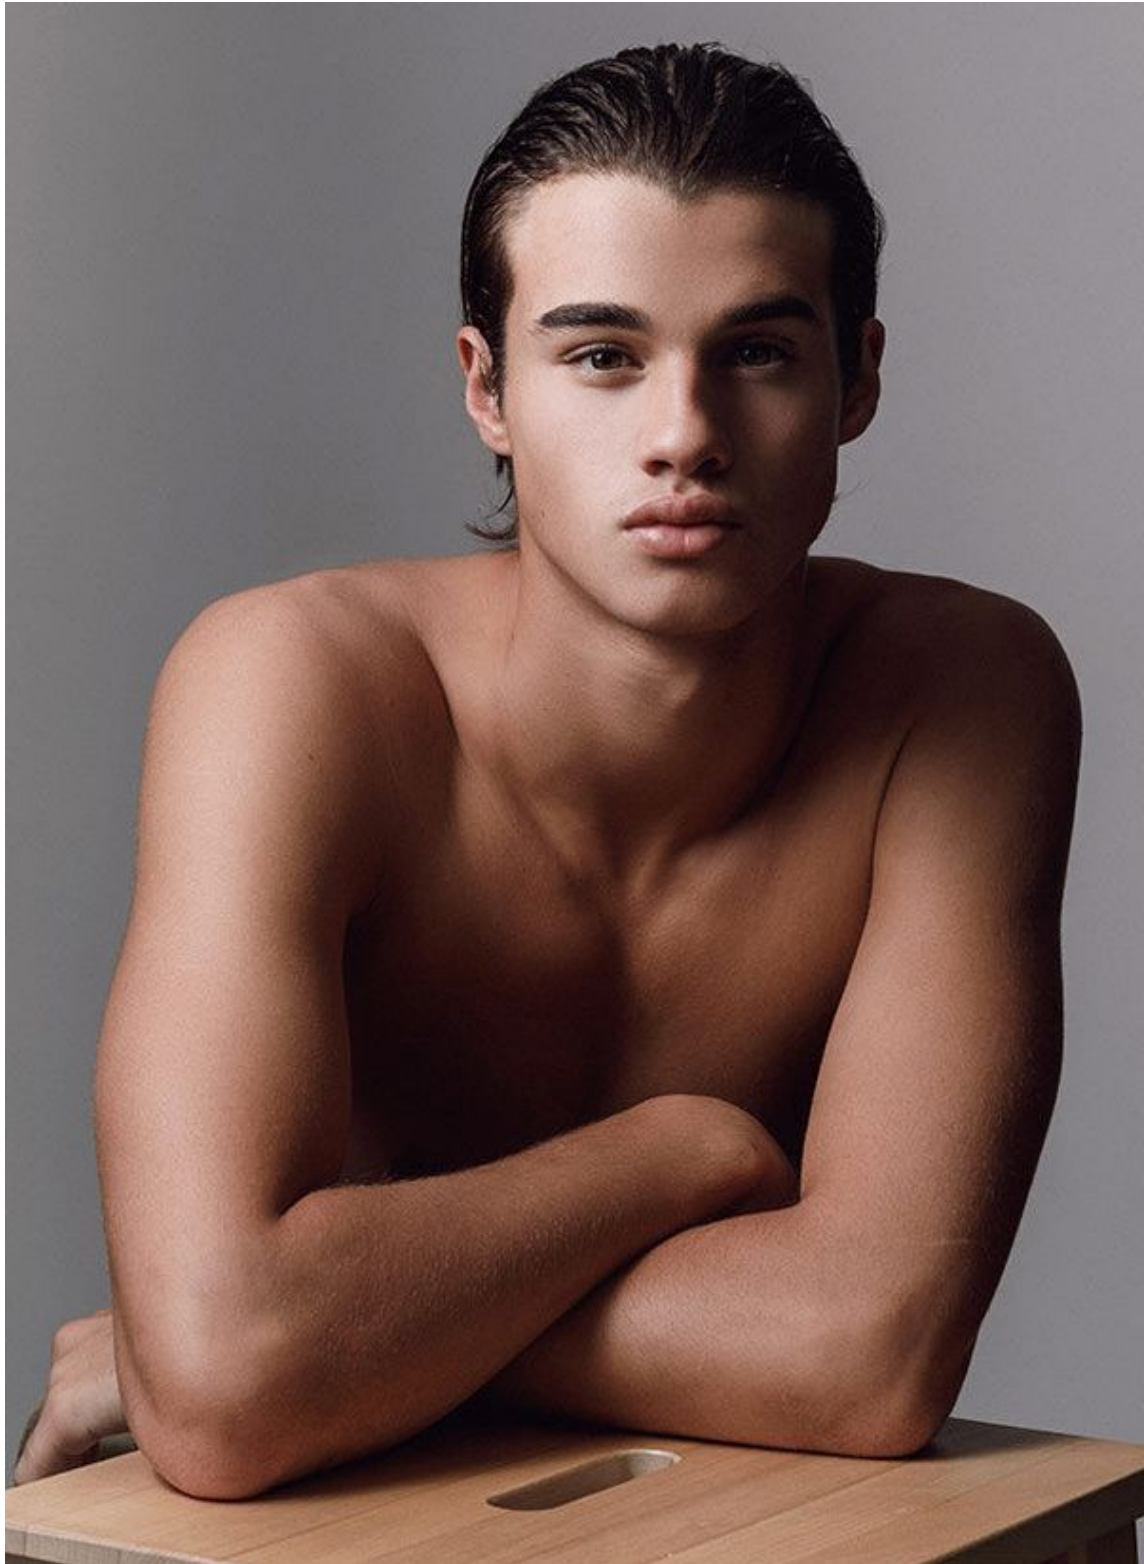

RODRIGO PEREIRA

height 189 cm · bust 85 cm · waist 74 cm · hips 91 cm · suit 48
shoes size 45 · hair brown · eyes brown